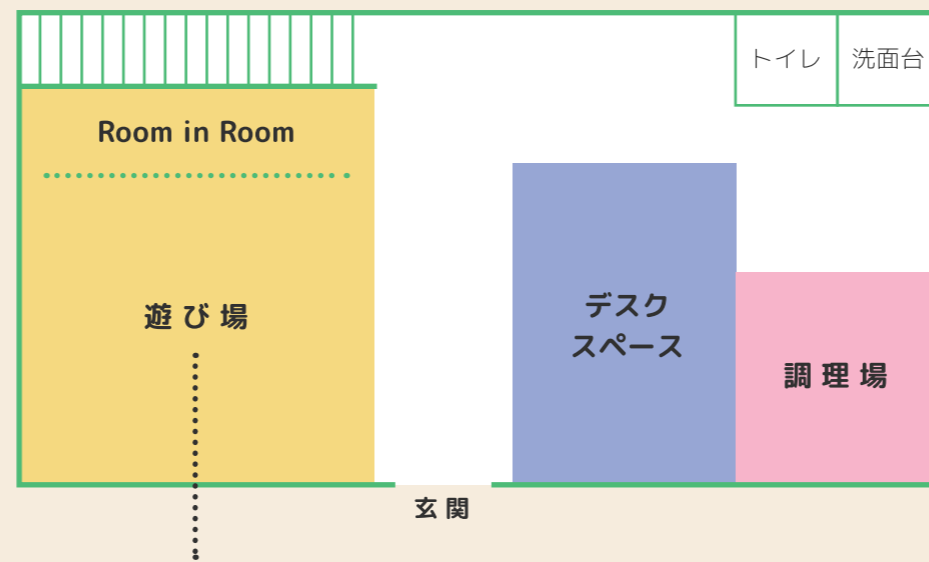

親とも先生とも違う「ナナメの関係」でこども達と関わります。

1階

1階 遊び場

漫画を読んだり、工作をしたり、天気の良い日は縁側でシャボン玉遊びをしたり、思い思いに過ごす遊び場です。押入れを活用した Room in Room は、半個室スペースです。

2階

2階 学び場

児童クラブに到着したらまずここで宿題をします。