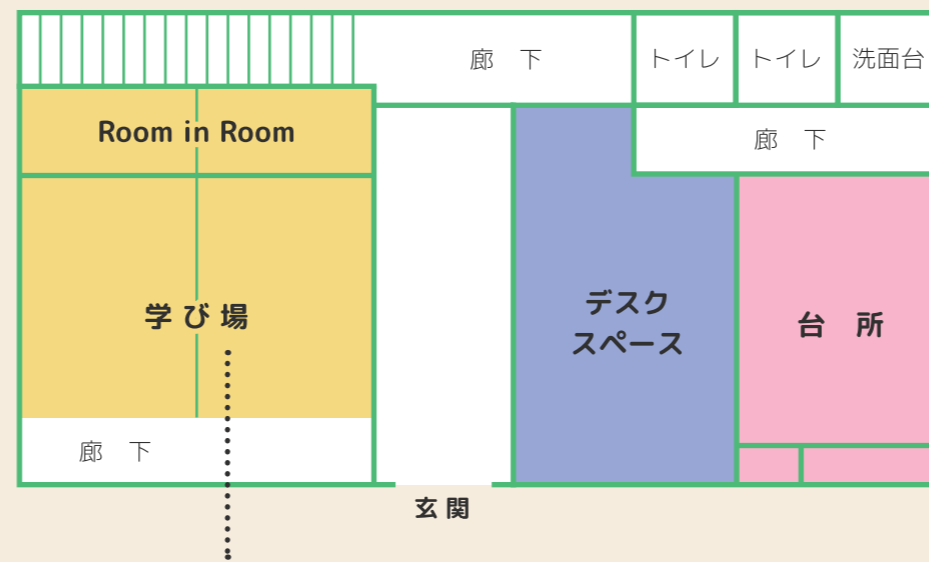

親とも先生とも違う「ナナメの関係」でこども達と関わります。

1階

1階 学び場・遊び場

読書をしたり、工作をしたり、天気の良い日は縁側でシャボン玉遊びをしたり、思い思いに過ごすことができます。押入れを活用した Room in Room は、半個室スペースです。

2階

2階 学び場・遊び場

宿題をしたり、落ち着いて過ごすことができるスペースです。